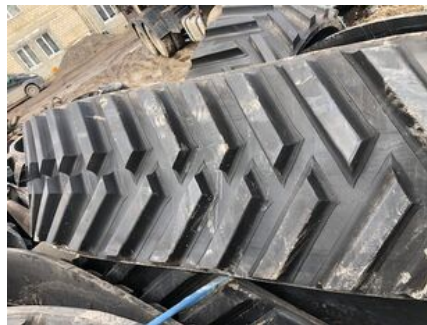

Дата розміщення: 26 тра 2019

Autoline ID: YN12252

Стан

Стан: новий

Опис

У наявності: 1

ДОДАТКОВА ІНФОРМАЦІЯ:

гусениця на CAT 800/835/865 які є в наявності